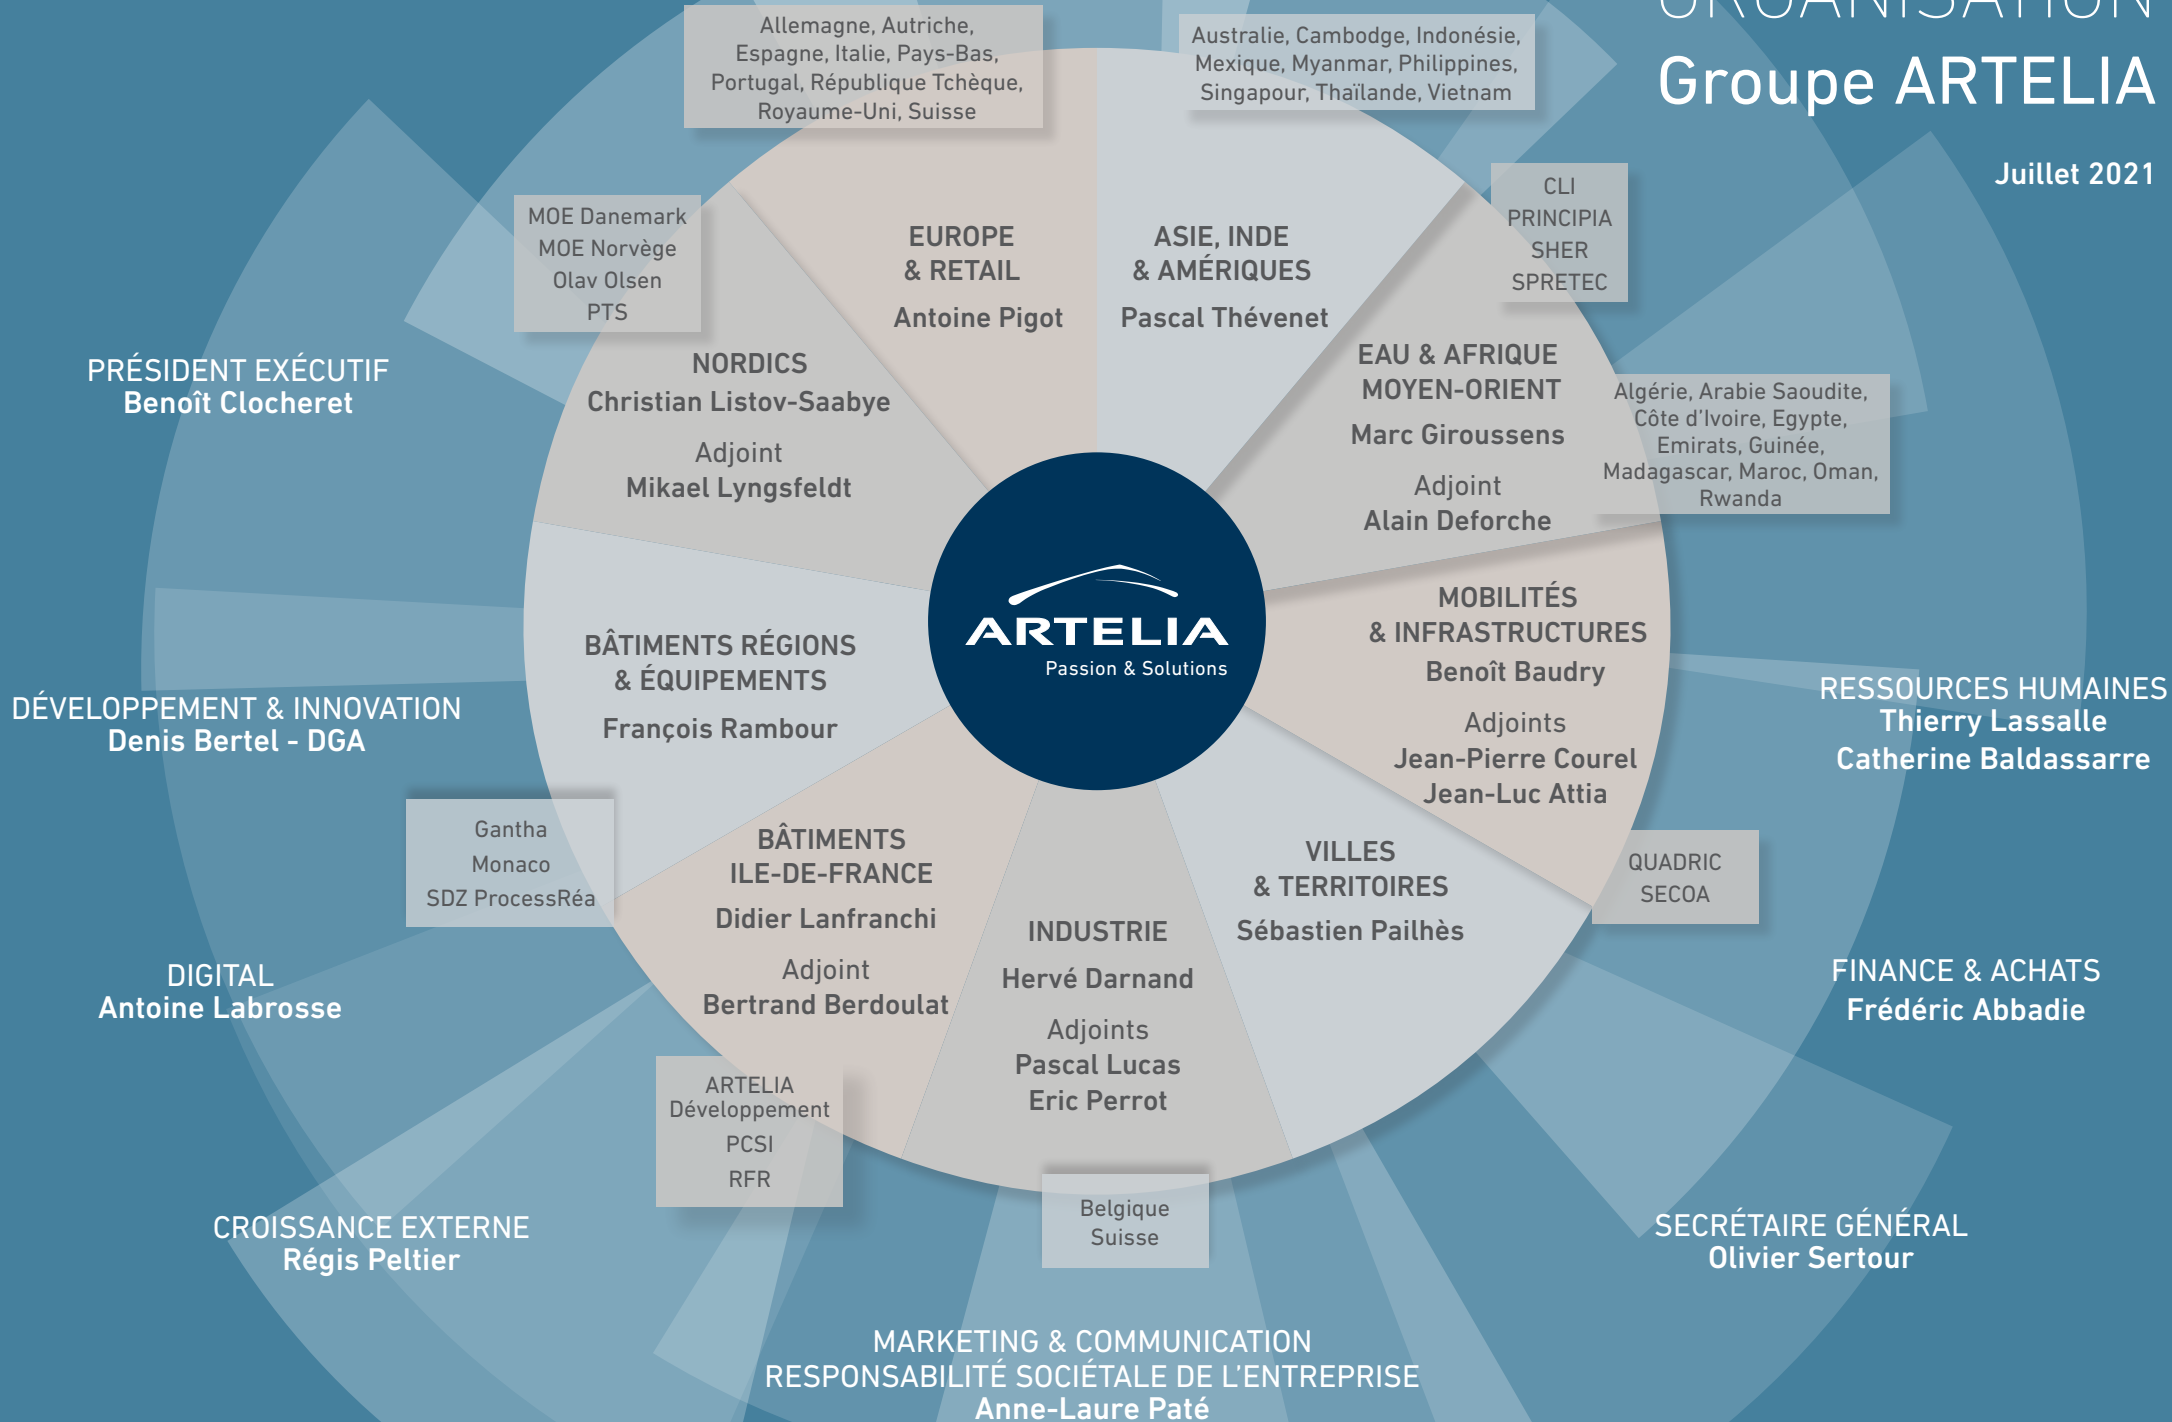

# ORGANISATION Groupe ARTELIA

Juillet 2021

Allemagne, Autriche,  
Espagne, Italie, Pays-Bas,  
Portugal, République Tchèque,  
Royaume-Uni, Suisse

Australie, Cambodge, Indonésie,  
Mexique, Myanmar, Philippines,  
Singapour, Thaïlande, Vietnam

CLI  
PRINCIPIA  
SHER  
SPRETEC

MOE Danemark  
MOE Norvège  
Olav Olsen  
PTS

Algérie, Arabie Saoudite,  
Côte d'Ivoire, Egypte,  
Emirats, Guinée,  
Madagascar, Maroc, Oman,  
Rwanda

Gantha  
Monaco  
SDZ ProcessRéa